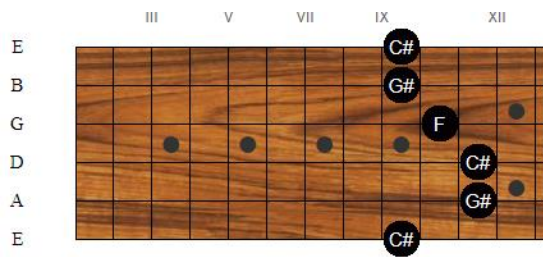

Possible chord names: [C#](#)